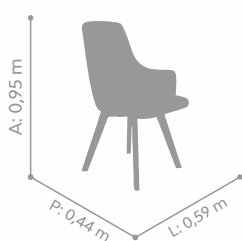

Estrutura em madeira maciça com base giratória, concha anatômica estofada. Opções de cores diferentes da madeira do tecido frente e costas.

CADEIRA

Aida com braço fixa

Informações adicionais

(A) Altura, (L) Largura, (P) Profundidade

Estrutura em madeira maciça, encosto anatômico e assento estofado, com ou sem debrum. Opções de cores diferentes da madeira e do tecido frente e costas.

CADEIRA

Aida com braço giratória

Informações adicionais