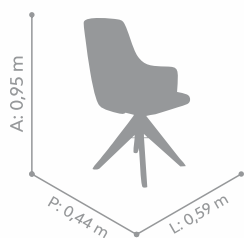

Estrutura em madeira maciça, encosto anatômico e assento estofado, com ou sem debrum. Opções de cores diferentes da madeira e do tecido frente e costas.

CADEIRA

Aida com braço giratória

Informações adicionais

(A) Altura, (L) Largura, (P) Profundidade

Estrutura em madeira maciça com base giratória, encosto anatômico e assento estofado, com ou sem debrum. Opções de cores diferentes da madeira e do tecido frente e costas.