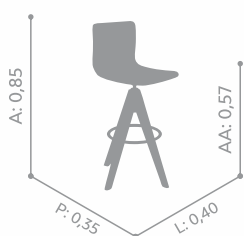

BAN QUE

TAS

BANQUETA

Núbia

Informações adicionais

(A) Altura, (L) Largura, (P) Profundidade, (AA) Altura do assento

Estrutura em madeira maciça com base giratória, encosto anatômico e assento estofado. Opções de cores diferentes da madeira e do tecido frente e costas.

BANQUETA

Sara

Informações adicionais

(A) Altura, (L) Largura, (P) Profundidade, (AA) Altura do assento

Estrutura em madeira maciça e concha anatômica estofada. Opções de cores diferentes da madeira e do tecido frente e costas.

BANQUETA

Prince

Informações adicionais

(A) Altura, (L) Largura, (P) Profundidade, (AA) Altura do assento

Estrutura em madeira maciça com base giratória, encosto anatômico e assento estofado. Opções de cores diferentes da madeira e do tecido frente e costas.