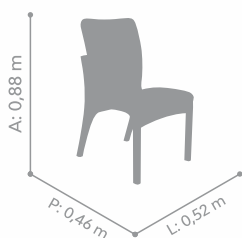

(A) Altura, (L) Largura, (P) Profundidade

Estrutura em madeira maciça, encosto em tela natural e assento estofado. Opções de cores diferentes do tecido, tela e madeira.

CADEIRA

Laura estofado

Informações adicionais

(A) Altura, (L) Largura, (P) Profundidade

Estrutura em madeira maciça, encosto e assento estofado. Opções de cores diferentes da madeira e do tecido.

CADEIRA

Laura tela

Informações adicionais

(A) Altura, (L) Largura, (P) Profundidade