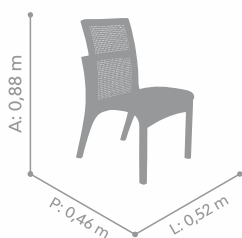

(A) Altura, (L) Largura, (P) Profundidade

Estrutura em madeira maciça, encosto e assento estofado. Opções de cores diferentes da madeira e do tecido.

CADEIRA

Laura tela

Informações adicionais

(A) Altura, (L) Largura, (P) Profundidade

Estrutura em madeira maciça, encosto em tela natural e assento estofado. Opções de cores diferentes do tecido, tela e madeira.

CADEIRA

Sofia

Informações adicionais

(A) Altura, (L) Largura, (P) Profundidade