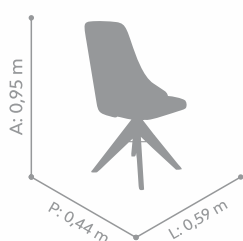

CADEIRA

Aida fixa

Informações adicionais

(A) Altura, (L) Largura, (P) Profundidade

Estrutura em madeira maciça, encosto anatômico e assento estofado, com ou sem debrum. Opções de cores diferentes da madeira e do tecido frente e costas.

CADEIRA

Aida giratória

Informações adicionais

(A) Altura, (L) Largura, (P) Profundidade

Estrutura em madeira maciça com base giratória, encosto anatômico e assento estofado, com ou sem debrum. Opções de cores diferentes da madeira e do tecido frente e costas.