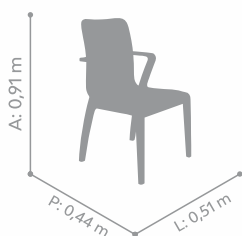

Linha de Produtos

CA DEI RAS

CADEIRA

Ágata

Informações adicionais

(A) Altura, (L) Largura, (P) Profundidade

Estrutura em madeira maciça, encosto e assento anatômico estofado. Opções de cores diferentes da madeira e do tecido.

CADEIRA

Atenas

Informações adicionais

(A) Altura, (L) Largura, (P) Profundidade

Estrutura em madeira maciça e concha anatômica estofada. Opções de cores diferentes da madeira e do tecido.

CADEIRA

Laura com braço e estofado