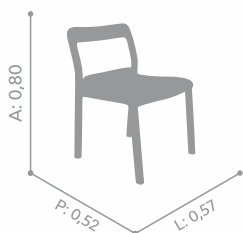

Informações adicionais

(A) Altura, (L) Largura, (P) Profundidade

Estrutura com encosto em madeira maciça e assento anatômico estofado. Opções de cores diferentes do tecido e madeira.