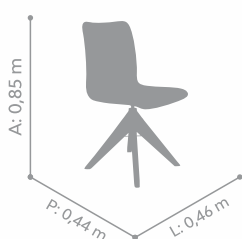

Informações adicionais

(A) Altura, (L) Largura, (P) Profundidade

Estrutura em madeira maciça e concha anatômica estofada. Opções de cores diferentes da madeira e do tecido frente e costas.

CADEIRA

Anne giratória

Informações adicionais

(A) Altura, (L) Largura, (P) Profundidade

Estrutura em madeira maciça com base giratória e concha anatômica estofada. Opções de cores diferentes da madeira e do tecido frente e costas.