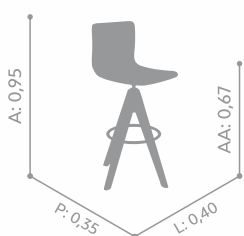

BAN QUE

TAS

BANQUETA

Núbia

Informações adicionais

(A) Altura, (L) Largura, (P) Profundidade, (AA) Altura do assento

Estrutura em madeira maciça com base giratória, encosto anatômico e assento estofado. Opções de cores diferentes da madeira e do tecido frente e costas.

BANQUETA

Sara

Informações adicionais

(A) Altura, (L) Largura, (P) Profundidade, (AA) Altura do assento

Estrutura em madeira maciça e concha anatômica estofada. Opções de cores diferentes da madeira e do tecido frente e costas.

BANQUETA

Prince

Informações adicionais

(A) Altura, (L) Largura, (P) Profundidade, (AA) Altura do assento

Estrutura em madeira maciça com base giratória, encosto anatômico e assento estofado. Opções de cores diferentes da madeira e do tecido frente e costas.