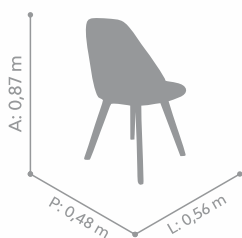

CADEIRA

Aida giratória

Informações adicionais

(A) Altura, (L) Largura, (P) Profundidade

Estrutura em madeira maciça com base giratória, encosto anatômico e assento estofado, com ou sem debrum. Opções de cores diferentes da madeira e do tecido frente e costas.

CADEIRA

July fixa

Informações adicionais

(A) Altura, (L) Largura, (P) Profundidade

Estrutura em madeira maciça, encosto anatômico e assento estofado. Opções de cores diferentes da madeira e do tecido frente e costas.