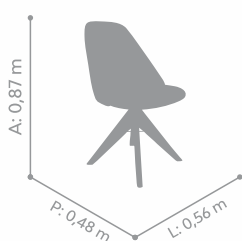

CADEIRA

Aida giratória

Informações adicionais

(A) Altura, (L) Largura, (P) Profundidade

Estrutura em madeira maciça com base giratória, encosto anatômico e assento estofado, com ou sem debrum. Opções de cores diferentes da madeira e do tecido frente e costas.

CADEIRA

July fixa

Informações adicionais

(A) Altura, (L) Largura, (P) Profundidade

Estrutura em madeira maciça, encosto anatômico e assento estofado. Opções de cores diferentes da madeira e do tecido frente e costas.

CADEIRA

July giratória

Informações adicionais

(A) Altura, (L) Largura, (P) Profundidade

Estrutura em madeira maciça com base giratória, encosto anatômico e assento estofado. Opções de cores diferentes da madeira e do tecido frente e costas.

CADEIRA

Delta

Informações adicionais

(A) Altura, (L) Largura, (P) Profundidade

Estrutura em madeira maciça e concha anatômica estofada. Opções de cores diferentes da madeira e do tecido frente e costas.

CADEIRA