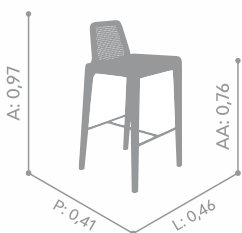

Informações adicionais

(A) Altura, (L) Largura, (P) Profundidade

Estrutura em madeira maciça, encosto em tela natural e assento anatômico estofado. Acabamento: tela natural ou tingida na cor da madeira. Opções de cores diferentes do tecido, tela, metal e madeira.

BANQUETA

Musa

Informações adicionais

(A) Altura, (L) Largura, (P) Profundidade, (AA) Altura do assento

Estrutura em madeira maciça, encosto em tela natural e assento anatômico estofado. Acabamento: tela natural ou tingida na cor da madeira. Opções de cores diferentes do tecido, tela, metal e madeira.