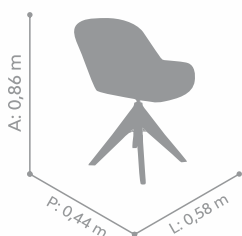

(A) Altura, (L) Largura, (P) Profundidade

Estrutura em madeira maciça, encosto e assento estofado. Opções de cores diferentes da madeira e do tecido.

CADEIRA

Laura tela

Informações adicionais

(A) Altura, (L) Largura, (P) Profundidade

Estrutura em madeira maciça, encosto em tela natural e assento estofado. Opções de cores diferentes do tecido, tela e madeira.

CADEIRA

Sofia

Informações adicionais

(A) Altura, (L) Largura, (P) Profundidade

Estrutura em madeira maciça com base giratória, concha anatômica estofada. Opções de cores diferentes da madeira do tecido frente e costas.

CADEIRA

Aida com braço fixa

Informações adicionais

(A) Altura, (L) Largura, (P) Profundidade