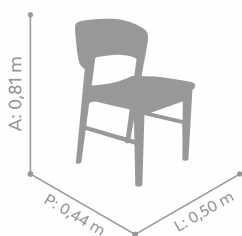

Linha de Produtos

CA DEI RAS

CADEIRA

Ágata

Informações adicionais

(A) Altura, (L) Largura, (P) Profundidade

Estrutura em madeira maciça, encosto e assento anatômico estofado. Opções de cores diferentes da madeira e do tecido.

CADEIRA

Atenas

Informações adicionais

(A) Altura, (L) Largura, (P) Profundidade

Estrutura em madeira maciça e concha anatômica estofada. Opções de cores diferentes da madeira e do tecido.

CADEIRA

Laura com braço e estofado