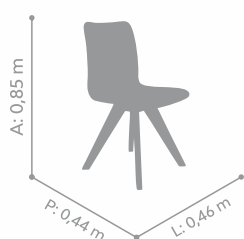

Informações adicionais

(A) Altura, (L) Largura, (P) Profundidade

Estrutura em madeira maciça e concha anatômica estofada. Opções de cores diferentes da madeira e do tecido frente e costas.