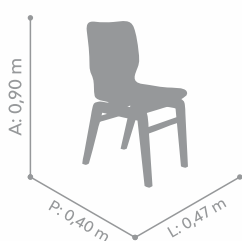

Informações adicionais
(A) Altura, (L) Largura, (P) Profundidade

Estrutura em madeira maciça e concha anatômica estofada. Opções de cores diferentes da madeira e do tecido frente e costas.