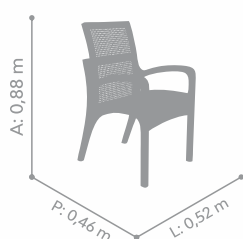

Informações adicionais

(A) Altura, (L) Largura, (P) Profundidade

Estrutura em madeira maciça, encosto em tela natural e assento estofado. Opções de cores diferentes do tecido, tela e madeira.