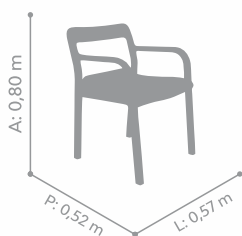

BANQUETA

Musa

Informações adicionais

(A) Altura, (L) Largura, (P) Profundidade, (AA) Altura do assento

Estrutura em madeira maciça, encosto em tela natural e assento anatômico estofado. Acabamento: tela natural ou tingida na cor da madeira. Opções de cores diferentes do tecido, tela, metal e madeira.

CADEIRA

Quaddra

com braço

Com sua forma limpa e objetiva, a cadeira Quaddra permeia as mais diferentes possibilidades de uso. Compondo um conjunto de mesa de jantar ou sendo usada como uma poltrona despojada em ambientes corporativos.

Informações adicionais

(A) Altura, (L) Largura, (P) Profundidade

Estrutura com encosto em madeira maciça e assento anatômico estofado. Opções de cores diferentes do tecido e madeira.

CADEIRA

Quaddra

Informações adicionais