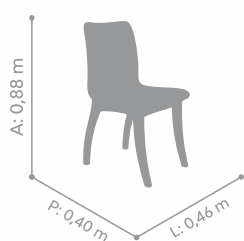

CADEIRA

Aida giratória

Informações adicionais

(A) Altura, (L) Largura, (P) Profundidade

Estrutura em madeira maciça com base giratória, encosto anatômico e assento estofado, com ou sem debrum. Opções de cores diferentes da madeira e do tecido frente e costas.

CADEIRA

July fixa

Informações adicionais

(A) Altura, (L) Largura, (P) Profundidade

Estrutura em madeira maciça, encosto anatômico e assento estofado. Opções de cores diferentes da madeira e do tecido frente e costas.

CADEIRA

July giratória

Informações adicionais

(A) Altura, (L) Largura, (P) Profundidade

Estrutura em madeira maciça com base giratória, encosto anatômico e assento estofado. Opções de cores diferentes da madeira e do tecido frente e costas.

CADEIRA

Delta

Informações adicionais

(A) Altura, (L) Largura, (P) Profundidade

Estrutura em madeira maciça e concha anatômica estofada. Opções de cores diferentes da madeira e do tecido frente e costas.

CADEIRA