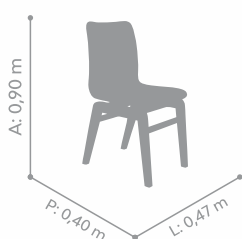

Informações adicionais
(A) Altura, (L) Largura, (P) Profundidade

Estrutura em madeira maciça e concha anatômica estofada. Opções de cores diferentes da madeira e do tecido frente e costas.