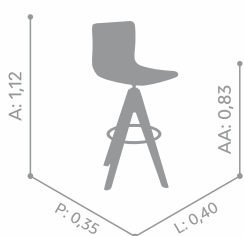

BAN QUE

TAS

BANQUETA

Núbia

Informações adicionais

(A) Altura, (L) Largura, (P) Profundidade, (AA) Altura do assento

Estrutura em madeira maciça com base giratória, encosto anatômico e assento estofado. Opções de cores diferentes da madeira e do tecido frente e costas.

BANQUETA

Sara

Informações adicionais

(A) Altura, (L) Largura, (P) Profundidade, (AA) Altura do assento

Estrutura em madeira maciça e concha anatômica estofada. Opções de cores diferentes da madeira e do tecido frente e costas.

BANQUETA

Prince

Informações adicionais

(A) Altura, (L) Largura, (P) Profundidade, (AA) Altura do assento

Estrutura em madeira maciça com base giratória, encosto anatômico e assento estofado. Opções de cores diferentes da madeira e do tecido frente e costas.