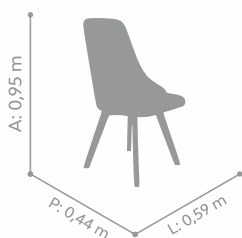

(A) Altura, (L) Largura, (P) Profundidade

Estrutura em madeira maciça com base giratória, encosto anatômico e assento estofado, com ou sem debrum. Opções de cores diferentes da madeira e do tecido frente e costas.

CADEIRA

Aida fixa

Informações adicionais

(A) Altura, (L) Largura, (P) Profundidade

Estrutura em madeira maciça, encosto anatômico e assento estofado, com ou sem debrum. Opções de cores diferentes da madeira e do tecido frente e costas.