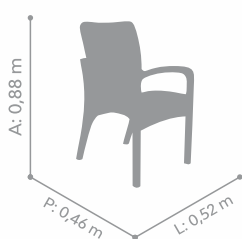

CADEIRA

Atenas

Informações adicionais

(A) Altura, (L) Largura, (P) Profundidade

Estrutura em madeira maciça e concha anatômica estofada. Opções de cores diferentes da madeira e do tecido.

CADEIRA

Laura com braço e estofado

Informações adicionais

(A) Altura, (L) Largura, (P) Profundidade

Estrutura em madeira maciça, encosto e assento estofado. Opções de cores diferentes da madeira e do tecido.

CADEIRA

Laura com braço e tela

Informações adicionais